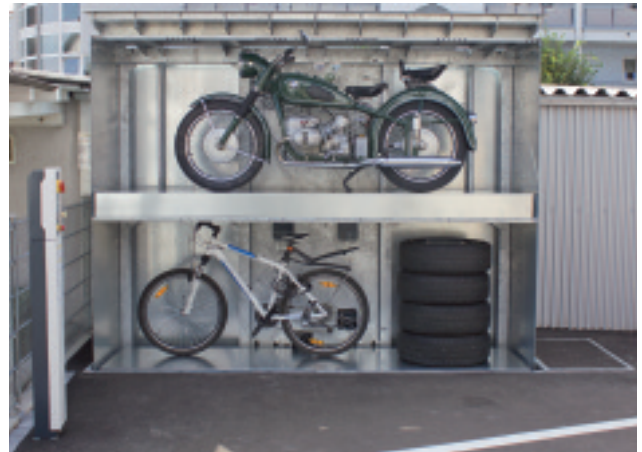

Wöhr Protecco Müllbox-Lift und seine Alternativen

- Bodenebenen versenkbar
- Variable Abmessungen
- Vielfältige Nutzungsmöglichkeiten

- Flexible Zwischenebene(n)
- Unterschiedliche Gestaltungsmöglichkeiten des Deckelbelages

■ Protecco Müllbox-Lift

■ Protecco Haus- und Garten-Lift

■ Protecco Waren- und Güter-Lift

■ Protecco Bike-Lift

■ Die Funktion